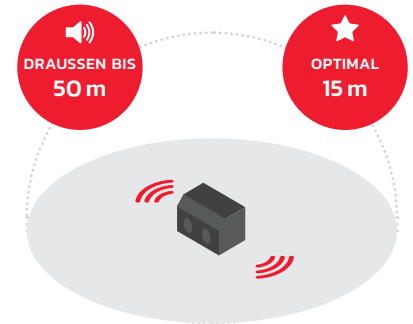

TÜV/GS-  
ZERTIFIZIERT

HOHE  
IP-NORM

2 JAHRE  
GARANTIE

Untergebracht in  
einem kompakten  
Gehäuse

GEWICHT  
3.5 KG

Das Rockpro bietet  
drinnen und draußen  
viel Leistung

KANN MITTELGROSSE RÄUME FÜLLEN