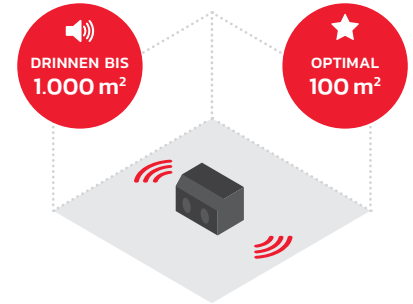

TÜV/GS-  
ZERTIFIZIERT

HOHE  
IP-NORM

2 JAHRE  
GARANTIE

Untergebracht in  
einem kompakten  
Gehäuse

GEWICHT  
3.5 KG

Das Rockpro bietet  
drinnen und draußen  
viel Leistung

KANN MITTELGROSSE RÄUME FÜLLEN